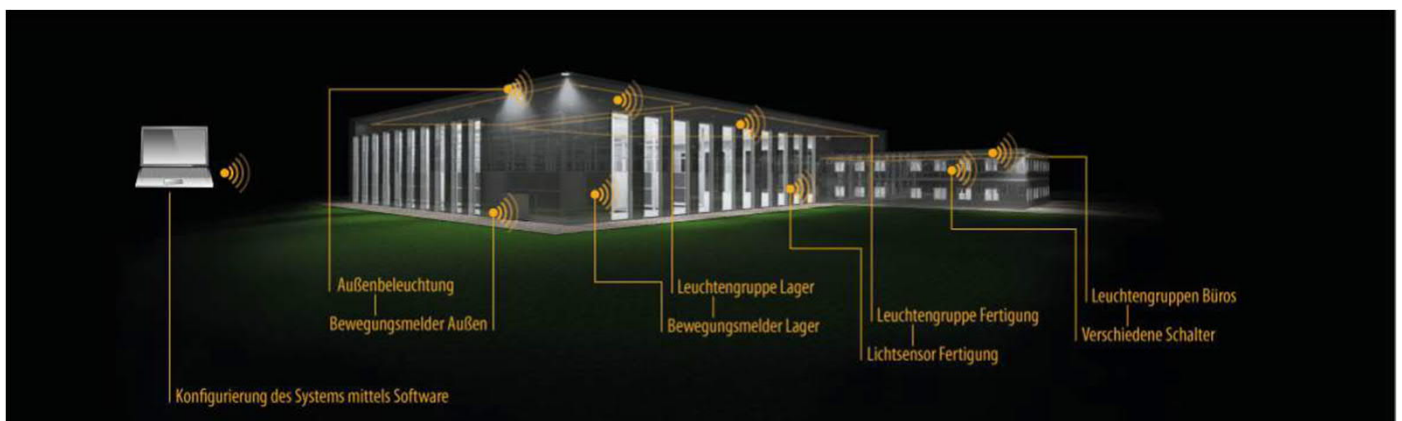

Die LED bietet viele Möglichkeiten, Räume ausgewogen und ergonomisch zu beleuchten.

Module und Leuchten stehen in den verschiedensten Leistungsklassen zur Verfügung, so dass sich jedes gewünschte Helligkeitsniveau erzielen lässt. Optiken lenken das Licht dahin, wo es gebraucht wird, ohne zu blenden. Und die Farbwiedergabe von LEDs geht inzwischen deutlich über $R_a = 90$ hinaus und genügt damit auch hohen Ansprüchen.

LED Beleuchtungskonzepte

Wir bieten für Gewerbe- und Industrie LED Beleuchtungskonzepte mit hoher Lichtleistung und langlebigen LED-Elementen.

Die LED kann, was andere Lichtquellen auch können. Dank ihrer besonderen lichttechnischen Eigenschaften bietet sie jedoch viele Chancen, die Beleuchtung noch besser an die Bedürfnisse des Menschen anzupassen.

LED Lichtsteuerung

Für eine flexible, sichere und energetisch günstige Auslegung bieten wir eine industrielle Lichtsteuerung auf Basis des ZigBee-Funkstandards. Damit bleiben sie bei Veränderungen z.B. von Arbeitsplätzen und Maschinen flexibel in der Steuerung der Beleuchtung ohne großen Installationsaufwand.